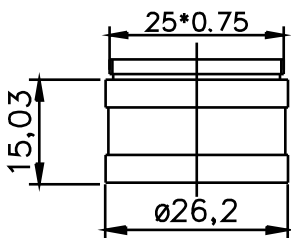

Attached lens

MZ7. 0X-0. 25A

0.25X

WD=355

MZ7. 0X-0. 5A

0.5X

WD=178

MZ7. 0X-0. 75A

0.75X

WD=121

MZ7. 0X-1. 5A

1.5X

WD=49

MZ7. 0X-2. 0A

2X

WD=43