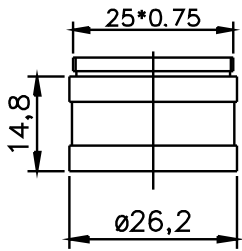

Attached lens

MZ7. 0X-0. 25A

0.25X

WD=355

MZ7. 0X-0. 5A

0.5X

WD=178

MZ7. 0X-0. 75A

0.75X

WD=121

MZ7. 0X-1. 5A

1.5X

WD=49

MZ7. 0X-2. 0A

2X

WD=43