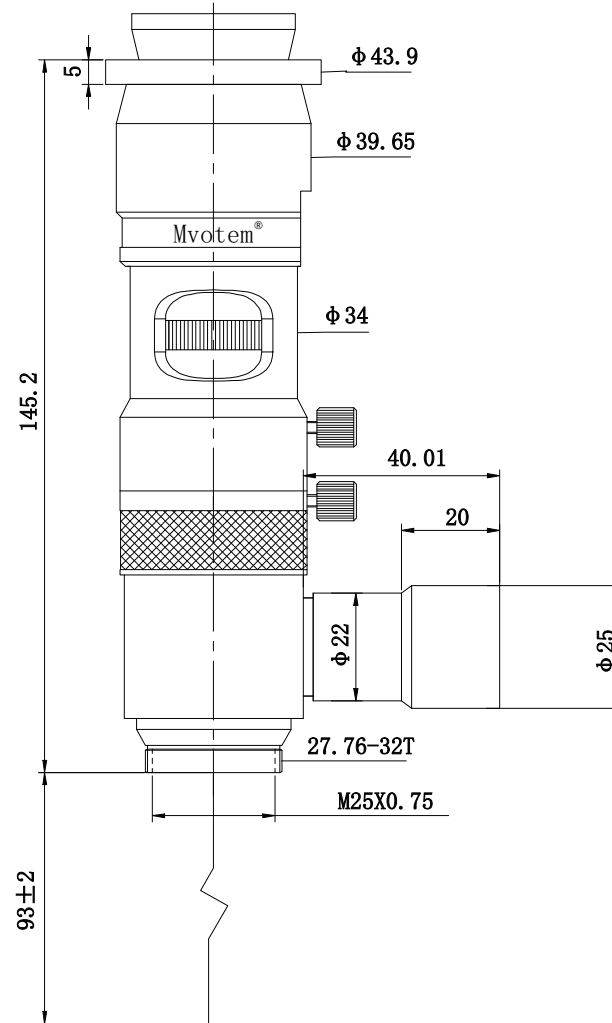

MZ7.0XCF

0.7X-4.5X ZOOM LENS
MZ7.0XCF

www.imRNasia.com | m.087-803-1661 | sale@imRNasia.com

放大倍率 (Mag)	NA	畸变 (Dis)	工作距离 (WD)	内置同轴 (Coa)	接口 (Mount)	MZ7.0XCF			Mvotem®		
0.7X-4.5X	0.33-0.086	0.012%-0.01%	93mm ± 2	内置	C型	设计			图样标记		
景深 (Dof)	分辨率 (Res)	重量 (Weight)	最大兼容传感器 (Img)	视野范围 (FOV)		日期			重量		
1.7mm-0.1mm	9.9um-3.8um	561.3g	$\phi 11$ mm	1/3"0.7X(5.1*6.8*8.5)4.5X(0.8*1.06*1.3)		共 1 张			第 1 张		
				1/2"0.7X(6.8*9.4*11.4)4.5X(1.06*1.42*1.77)		日期			WWW.Mvotem.com		
				2/3"0.7X(9.4*12.5*15.7)4.5X(1.46*1.95*2.4)							