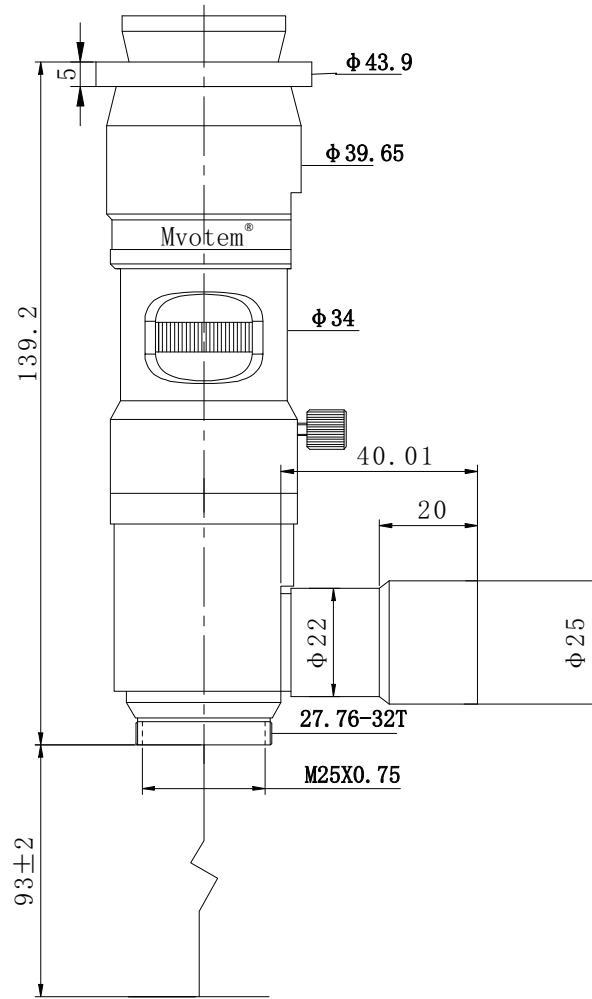

MZ7.0XC

0.7X-4.5X ZOOM LENS
MZ7.0XC

www.imRNasia.com | m.087-803-1661 | sale@imRNasia.com

放大倍率 (Mag)	NA	畸变 (Dis)	工作距离(WD)	内置同轴 (Coa)	接口 (Mount)	MZ7.0XC			Mvotem®			
0.7X-4.5X	0.33-0.086	0.012%-0.01%	93mm±2	内置	C型							
景深(Dof)	分辨率 (Res)	重量 (Weight)	最大兼容传感器 (Img)	视野范围 (FOV)		标记处数	更改文件号	签字	日期	图样标记	重量	比例
1.7mm-0.1mm	9.9um-3.8um	561.3g	φ11mm	1/3°0.7X(5.1*6.8*8.5)4.5X(0.8*1.06*1.3) 1/2°0.7X(6.8*9.4*11.4)4.5X(1.06*1.42*1.77) 2/3°0.7X(9.4*12.5*15.7)4.5X(1.46*1.95*2.4)		设计						1:1
						共 1 张	第 1 张		WWW.Mvotem.com			