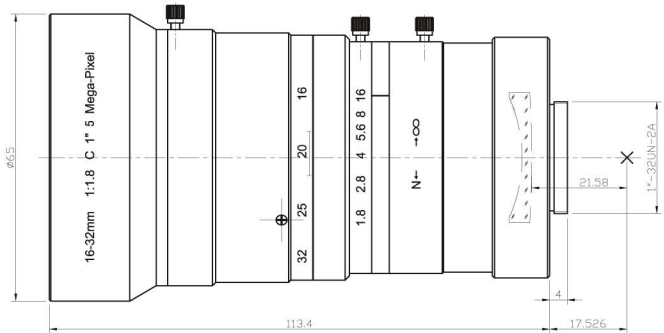

**NEW!**

**5.0  
Mega-Pixel**

**Manual Iris**

**C-mount**

**Vari-Focal**

Item No	AZURE-1632ZL5M
Resolution	5 mega-pixel
Focal length	16~32mm
Back Focus	8.4mm
Mount	C
F/NO	1.8
Format	1"
Iris Type	Manual Iris
Angle of View	53.2°~27.5°
Distortion	<0.4%
Focusing range	$\infty \sim 0.3\text{m}$
IR Correction	OK
Coating Range	400nm~950nm
Dimension	$\phi 66 \times 113.35\text{mm}$
Filter Thread	$M62 \times 0.75\text{mm}$

Applicable camera  
(Model)

1"	<input checked="" type="checkbox"/>
2/3"	<input type="checkbox"/>
1/2"	<input type="checkbox"/>
1/3"	<input type="checkbox"/>
1/4"	<input type="checkbox"/>